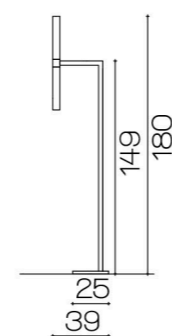

37

Art. 2218/CH12+12
 Ø 124 cm H 100 cm
 24 x G9 x Led (Kg 25)

Art. 2218/CH6+6
 Ø 90 cm H 100 cm
 12 x G9 x Led (Kg 20)

38

IPMlight

Pipe

Lampadario con doppio cilindro in vetro borosilicato satinato e trasparente, in finitura in oro pallido.

Art. 2218/CH18+18
 Ø 124 cm H 120 cm
 36 x G9 x Led (Kg 40)

Art. 2218/RETT/CH11+11
L 175 x 5 cm H 110 cm
22 x G9 x Led (Kg 25)

Art. 2218/A2+2
L 32 cm H 75 cm Sp 18cm
4 x G9 x Led (Kg 4)

Art. 2218/A1+1
L 9 cm H 65 cm Sp 12 cm
2 x G9 x Led (Kg 2)

Art. 2218/A1+1
L 65 cm H 9 cm Sp 12 cm
2 x G9 x Led (Kg 2)

Art. 2218/FL
L 39 cm Base Ø 25cm
H 180 cm
2 x G9 x Led