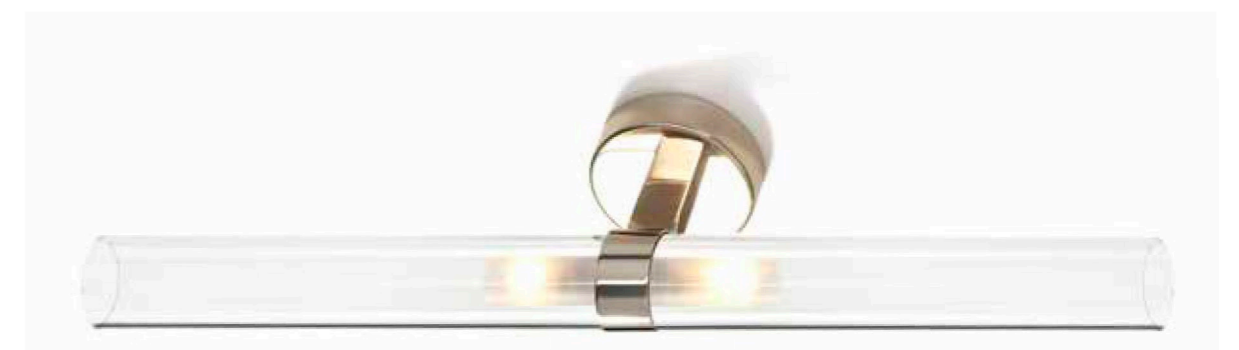

37

Art. 2218/CH12+12
 Ø 124 cm H 100 cm
 24 x G9 x Led (Kg 25)

Art. 2218/CH6+6
 Ø 90 cm H 100 cm
 12 x G9 x Led (Kg 20)

38

IPMlight

Pipe

Lampadario con doppio cilindro in vetro borosilicato satinato e trasparente, in finitura in oro pallido.

Chandelier with double transparent and satin borosilicate glass cylinders, structure in soft gold finishing.

Люстра с двойными боросиликатными стеклянными цилиндрами как в прозрачном, так и в сатиновом вариантах, выполнена в отделке металла «oro pallido» – «светлое золото».

Art. 2218/CH18+18
 Ø 124 cm H 120 cm
 36 x G9 x Led (Kg 40)

Art. 2218/RETT/CH11+11
L 175 x 5 cm H 110 cm
22 x G9 x Led (Kg 25)

Art. 2218/A2+2
L 32 cm H 75 cm Sp 18cm
4 x G9 x Led (Kg 4)

Art. 2218/A1+1
L 9 cm H 65 cm Sp 12 cm
2 x G9 x Led (Kg 2)

Art. 2218/A1+1
L 65 cm H 9 cm Sp 12 cm
2 x G9 x Led (Kg 2)

Art. 2218/FL
L 39 cm Base Ø 25cm
H 180 cm
2 x G9 x Led